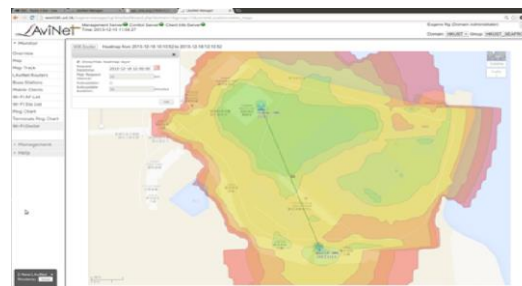

集装箱码头户外 无线解决方案

Wi-Fi 医生 – Ping 图

- ◆ 自动考察及监控 Wi-Fi 系统状态
- ◆ 组合 AP 简化操作
- ◆ 遥控修复及存取客户端信息
- ◆ 无线网络简化管理
- ◆ 侦察及确定 WiFi 盲点

Wi-Fi 医生 – 热图

- ◇ 网络及客户端健康仪表盘
- ◇ 监控覆盖、网络容量及客户端表现
- ◇ 处理能力及带宽计算
- ◇ 收集进阶运算信息，例如 RCA

云端 Wi-Fi 管理系统