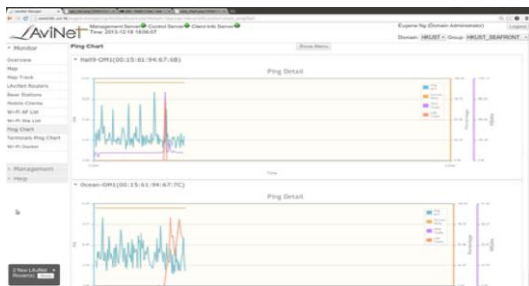

集装箱码头户外 无线解决方案

Wi-Fi 医生 – Ping 图

- ◆ 自动考察及监控 Wi-Fi 系统状态
- ◆ 组合 AP 简化操作
- ◆ 遥控修复及存取客户端信息
- ◆ 无线网络简化管理
- ◆ 侦察及确定 WiFi 盲点

Wi-Fi 医生 – 热图

- ◇ 网络及客户端健康仪表盘
- ◇ 监控覆盖、网络容量及客户端表现
- ◇ 处理能力及带宽计算
- ◇ 收集进阶运算信息，例如 RCA

云端 Wi-Fi 管理系统

- 中央设定及更新
- 自动侦测控制器
- 零接触、即插即用
- 使用 Google Map 实时显示室内及室外网络结构
- 实时 Mesh 网关监控、Mesh 节及客户端联系

流动 Mesh 无线网络 满足您的业务 需求

- 解决 Access Point 不足安装点问题
- Mesh node 可安装在移动车辆或设备上
- Mesh node 漫游时，Mesh 无线网不会中断
- 工业级户外型 Access Point
- Access Point 附带 GPS 定位功能
- 无须使用网络控制器，大大减省成本
- 支援 802.11 a/b/g/n
- 支援多个 SSID/VLAN
- 支持高数据传输量
- 支持 root AP, Mesh, CPE 模式