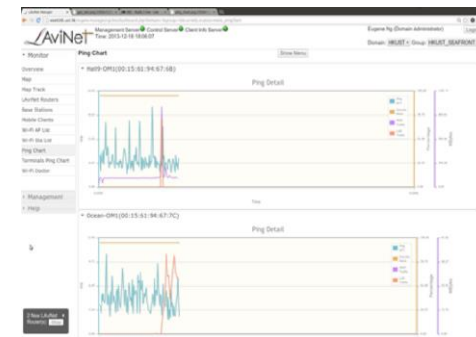

奔奋科技(深圳)有限公司
Openplatform Technology (Shenzhen) Co. Ltd.

Mesh 无线网络系统技术专家

欢迎致电 (0755) 83580500 查询 或
亲临本公司参观

云端 Wi-Fi 管理系统

Wi-Fi 医生