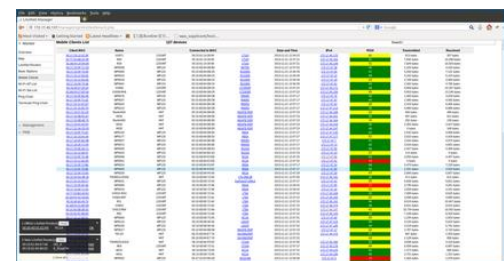

集装箱码头户外 无线解决方案

Wi-Fi 医生 – Ping 图

- ◆ 自动考察及监控 Wi-Fi 系统状态
- ◆ 组合 AP 简化操作
- ◆ 遥控修复及存取客户端信息
- ◆ 无线网络简化管理
- ◆ 侦察及确定 WiFi 盲点

Wi-Fi 医生 – 热图

- ◇ 网络及客户端健康仪表盘
- ◇ 监控覆盖、网络容量及客户端表现
- ◇ 处理能力及带宽计算
- ◇ 收集进阶运算信息，例如 RCA

云端 Wi-Fi 管理系统

- 中央设定及更新
- 自动侦测控制器
- 零接触、即插即用
- 使用 Google Map 实时显示室内及室外网络结构
- 实时 Mesh 网关监控、Mesh 节及客户端联系

流动 Mesh 无线网络 满足您的业务 需求

- 解决 Access Point 不足安装点问题
- Mesh node 可安装在移动车辆或设备上
- Mesh node 漫游时，Mesh 无线网不会中断
- 工业级户外型 Access Point
- Access Point 附带 GPS 定位功能
- 无须使用网络控制器，大大减省成本
- 支援 802.11 a/b/g/n
- 支援多个 SSID/VLAN
- 支持高数据传输量
- 支持 root AP, Mesh, CPE 模式